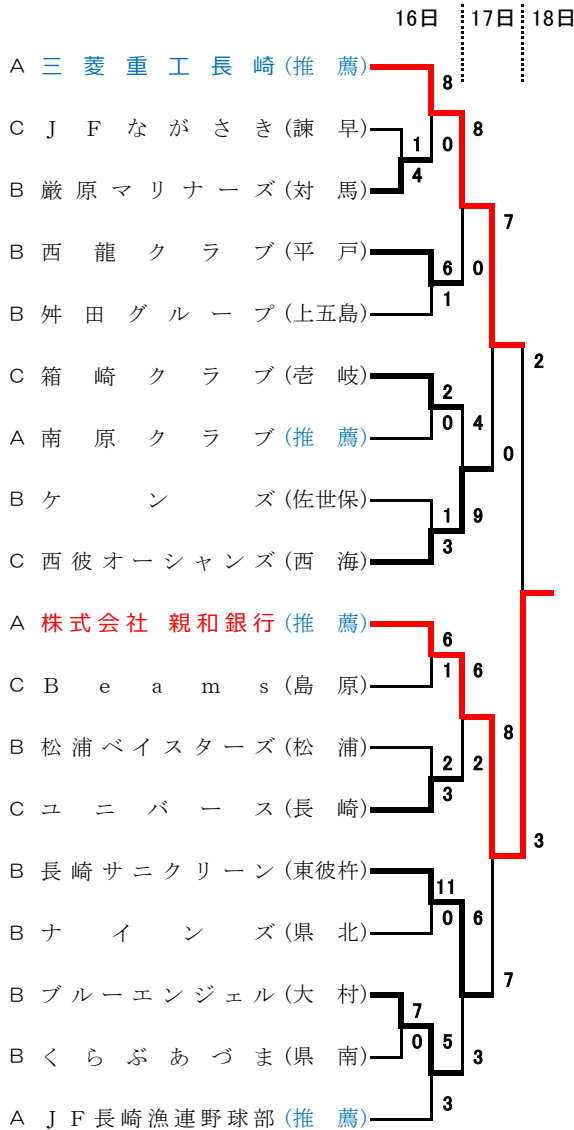

天皇賜杯 第73回全日本軟式野球大会 ENEOS トーナメント 長崎県大会

会期 平成30年6月16日(土) ~18日(月)
会場 A:長崎県営ビッグNスタジアム
B:諫早市営野球場
C:長崎市営かきどまり野球場

【一回戦】A①

敵原マリナーズ	003 010 0	4
J F ながさき	001 000 0	1

【一回戦】B① 六回コールド

くらぶあづま	000 000	0
ブルーエンジェル	311 002x	7